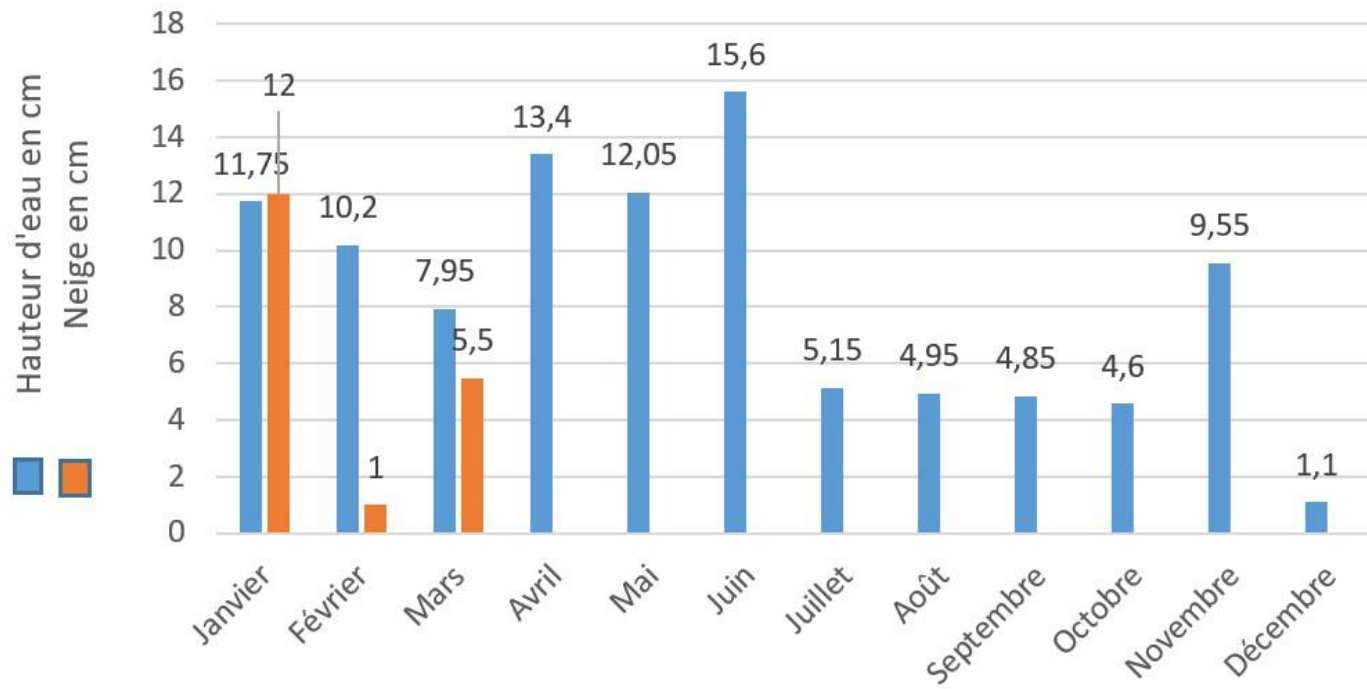

## Arches- Pluviométrie 2016

Pluviométrie annuelle: **101,15 cm**

Hauteur de neige cumulée: **18,5 cm**