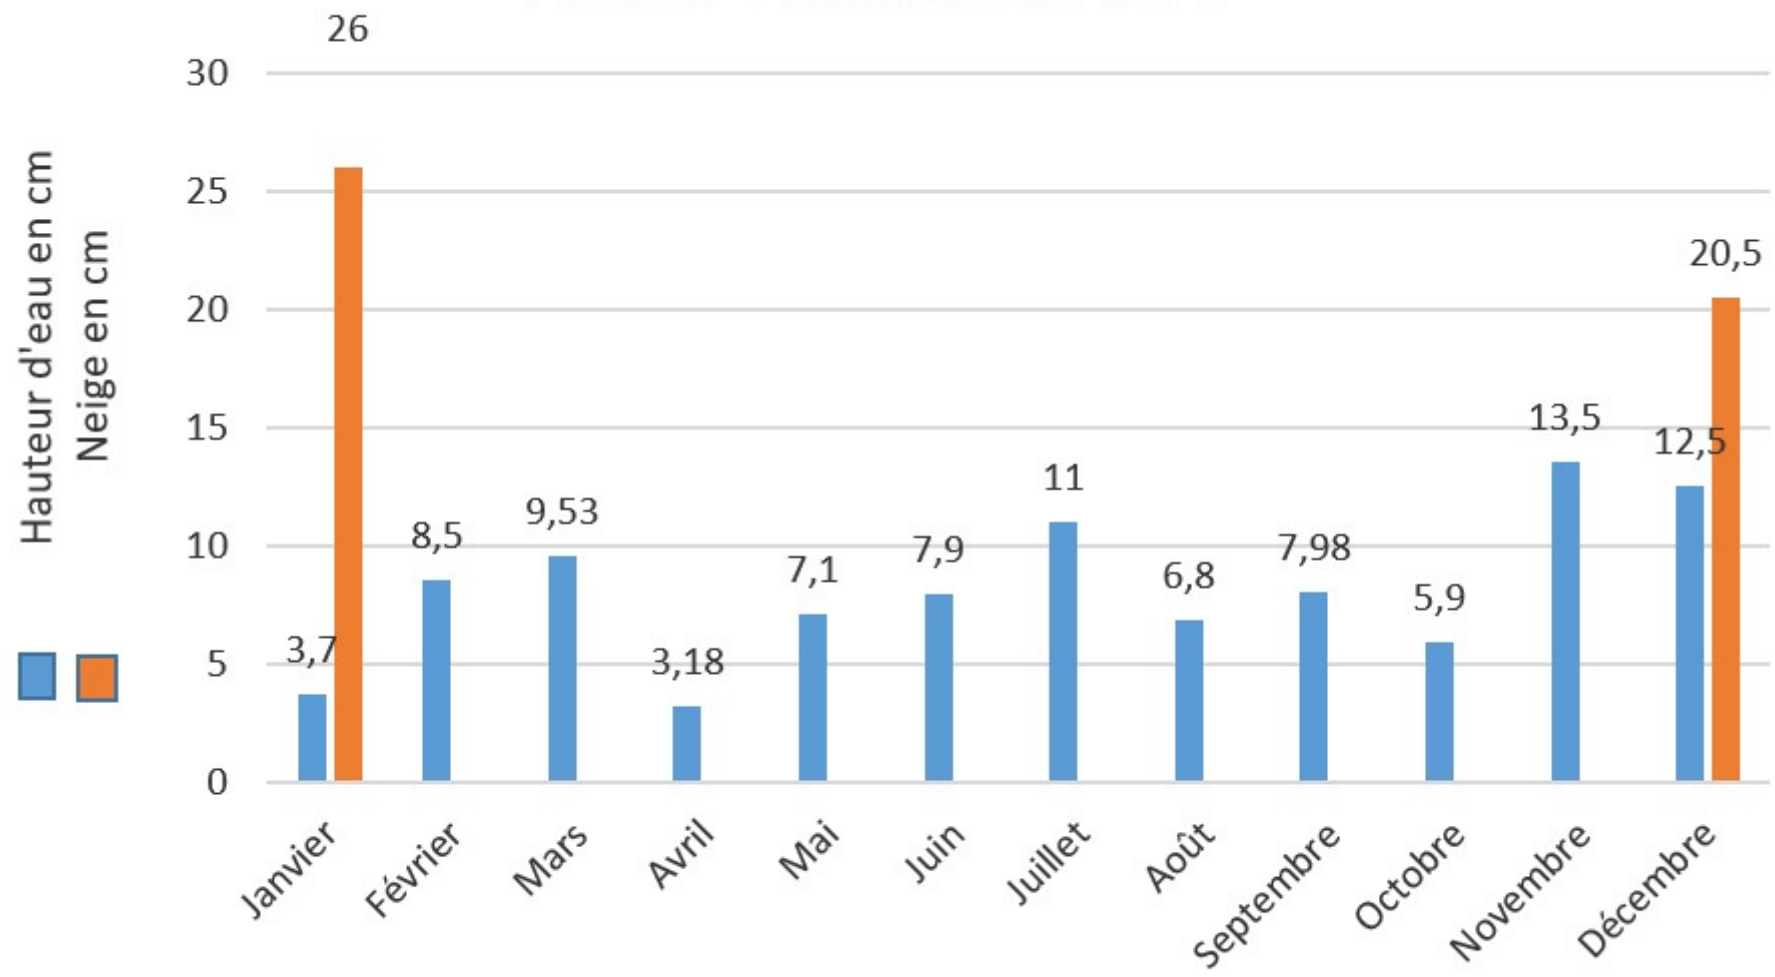

## Arches- Pluviométrie 2017

Pluviométrie annuelle: **97,59 cm**  
Hauteur de neige cumulée: **46,5 cm**